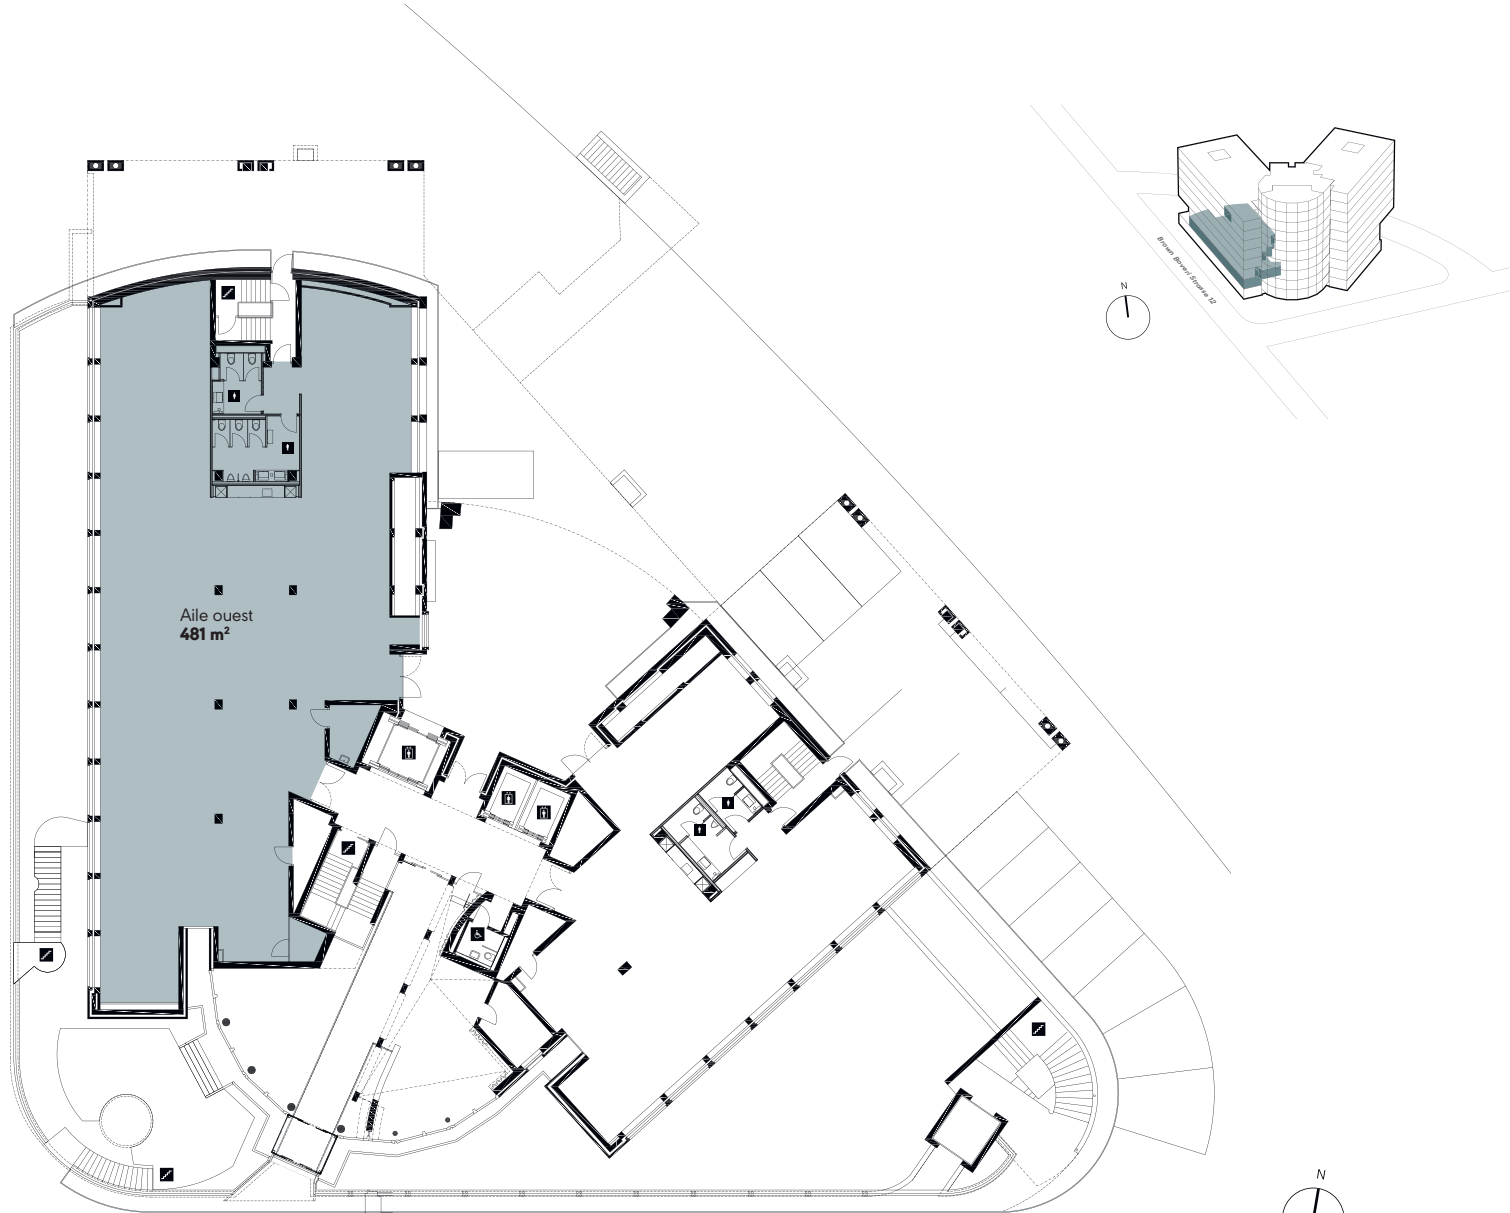

CONTACT

CBRE (Zürich) AG

Stefanie Manser

Bären-gasse 29

8001 Zurich

Téléphone +41 44 226 30 64

Email stefanie.manser@cbre.com

CONTACT