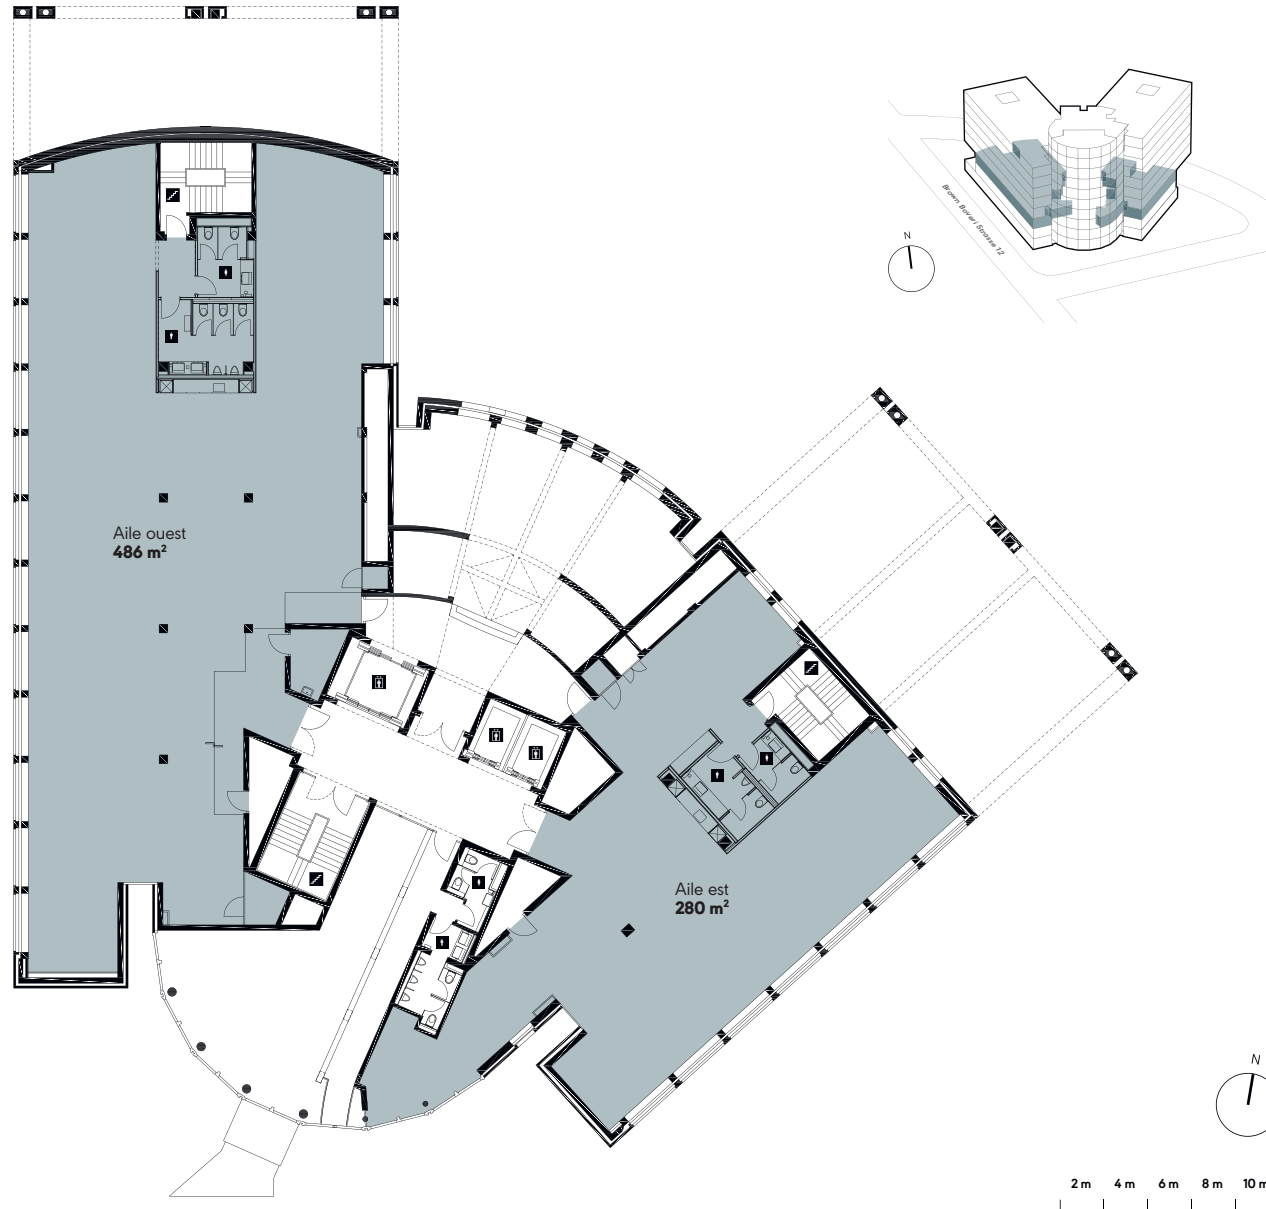

CONTACT

CBRE (Zürich) AG

Stefanie Manser

Bärengasse 29

8001 Zurich

Téléphone +41 44 226 30 64

Email stefanie.manser@cbre.com