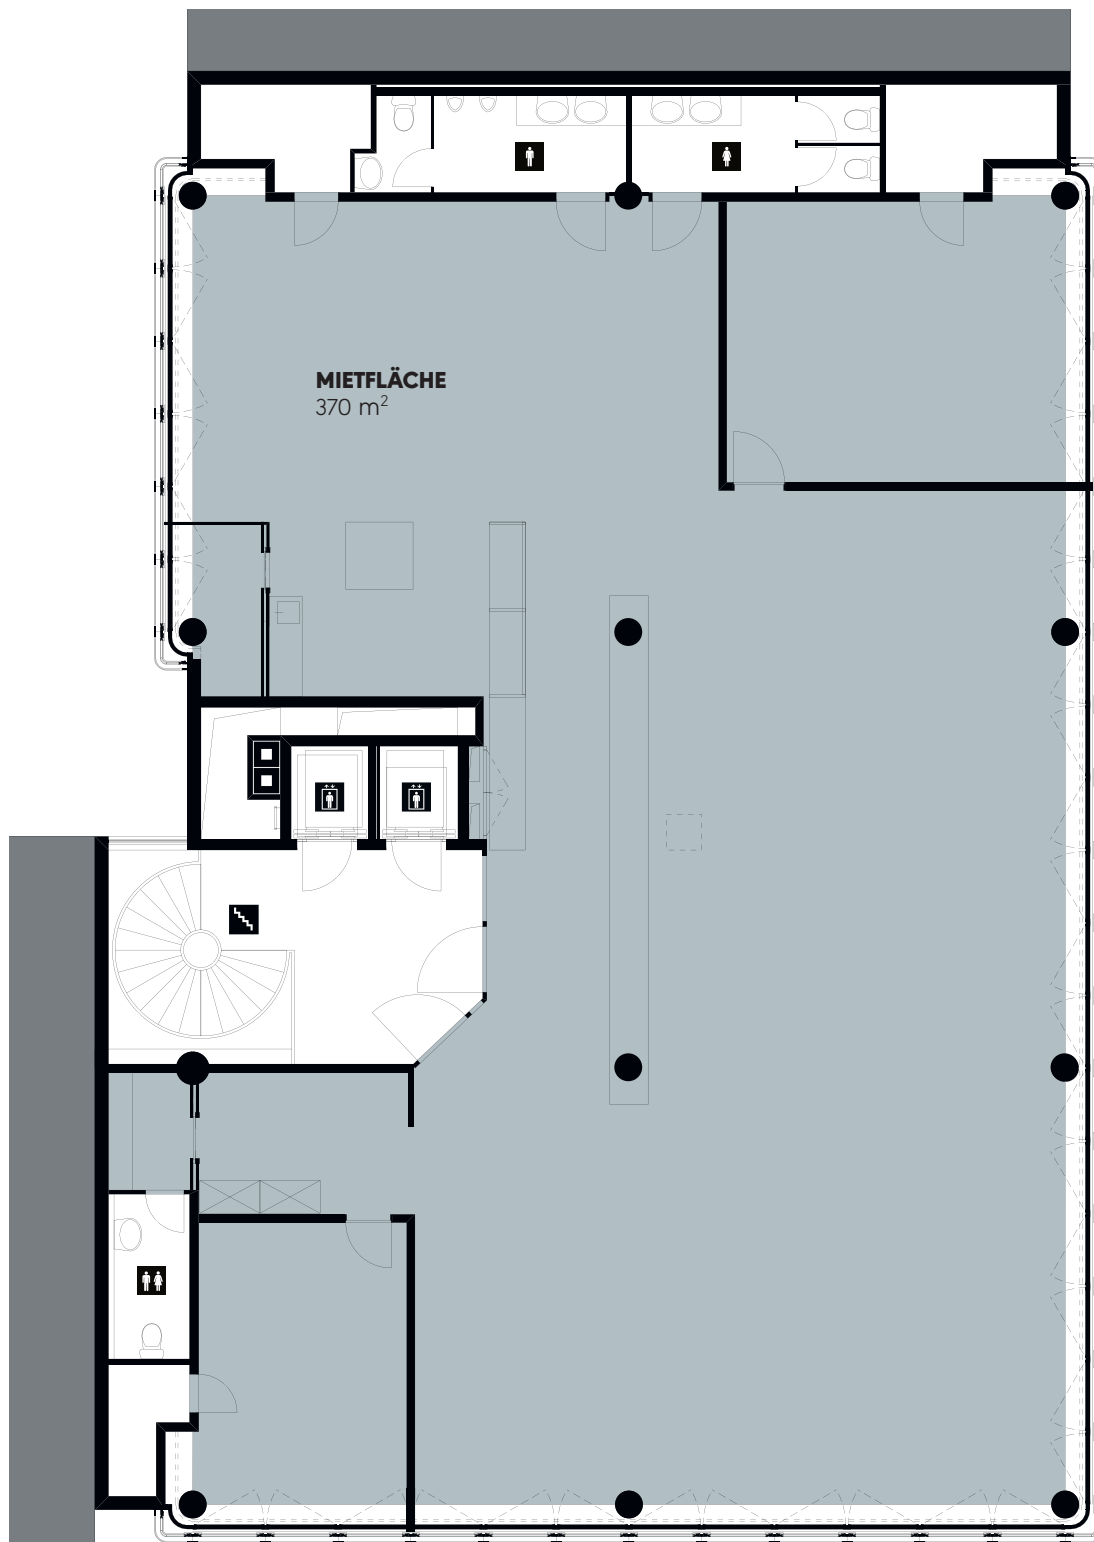

Hirschmattgasse 36, 6003 Luzern

Grundrissplan - 3. Obergeschoss

New-  
Office

.ch/

370 m<sup>2</sup> · 3.OG

**KONTAKT**

**livit**  
Real Estate Management

**Livit AG Real Estate Management**